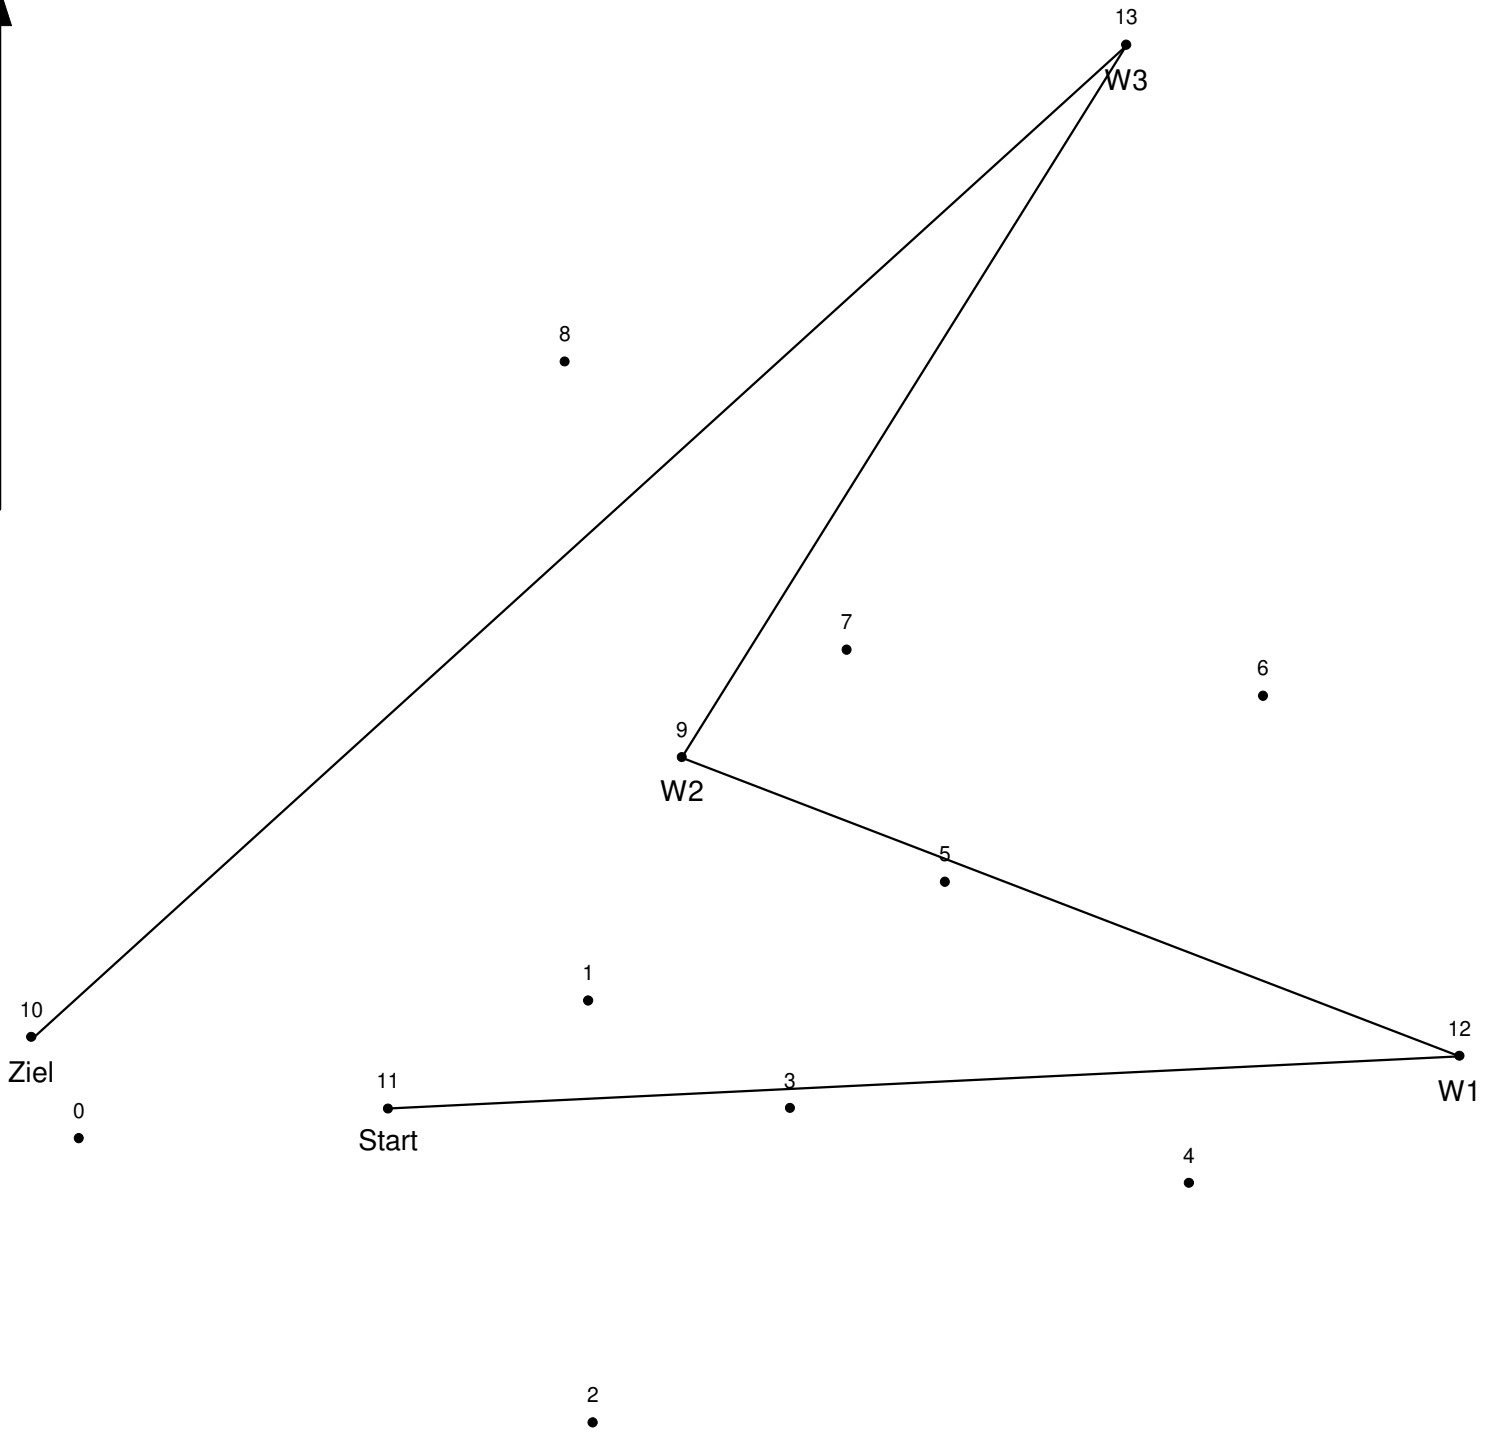

N

Start-W1	87,2 °	149,8 m
W1-W2	291,0 °	116,3 m
W2-W3	32,0 °	117,1 m
W3-Ziel	227,8 °	206,2 m