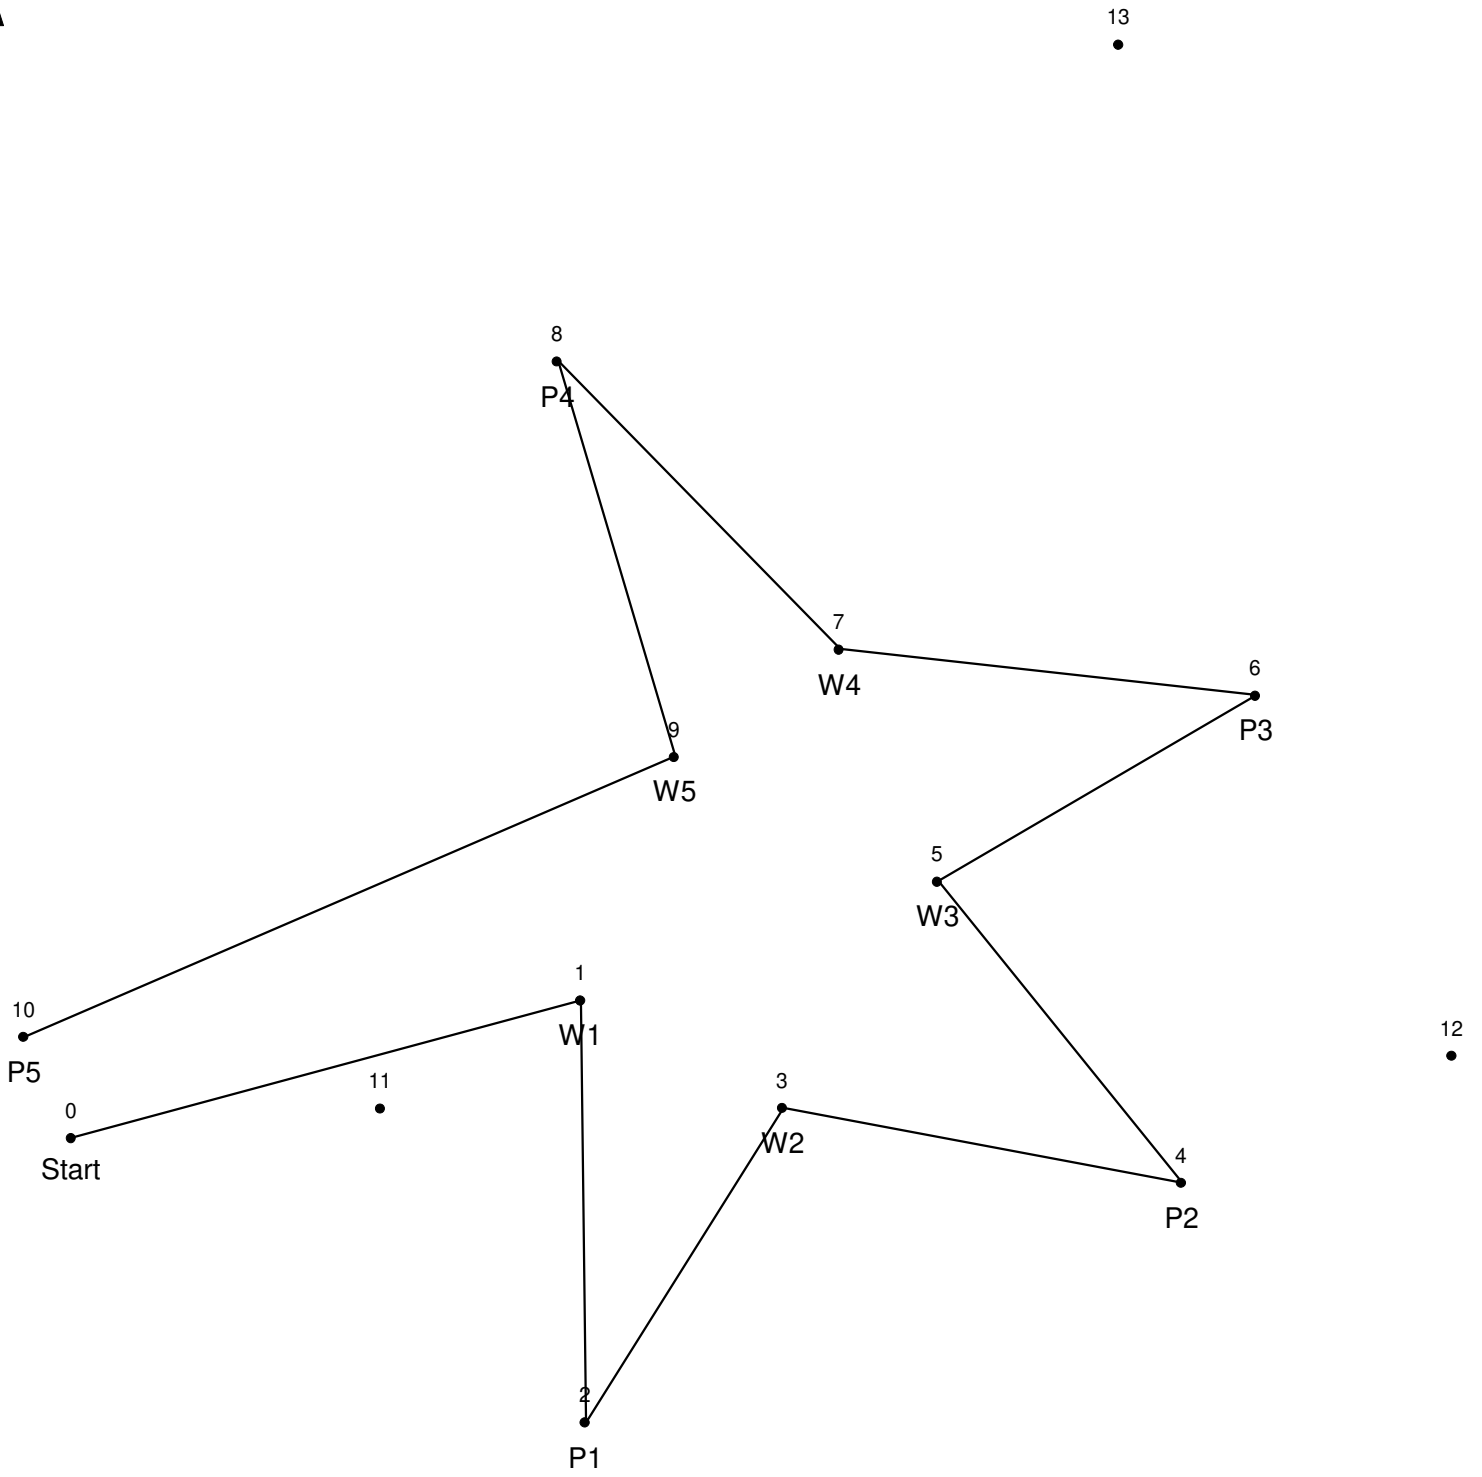

N

Start-W1	74,9 °	73,7 m	P4-W5	163,5 °	57,5 m
W1-P1	179,3 °	58,9 m	W5-P5	246,7 °	98,9 m
P1-W2	32,1 °	51,8 m			
W2-P2	100,6 °	56,7 m			
P2-W3	321,0 °	54,1 m			
W3-P3	59,7 °	51,4 m			
P3-W4	276,3 °	58,5 m			
W4-P4	315,6 °	56,2 m