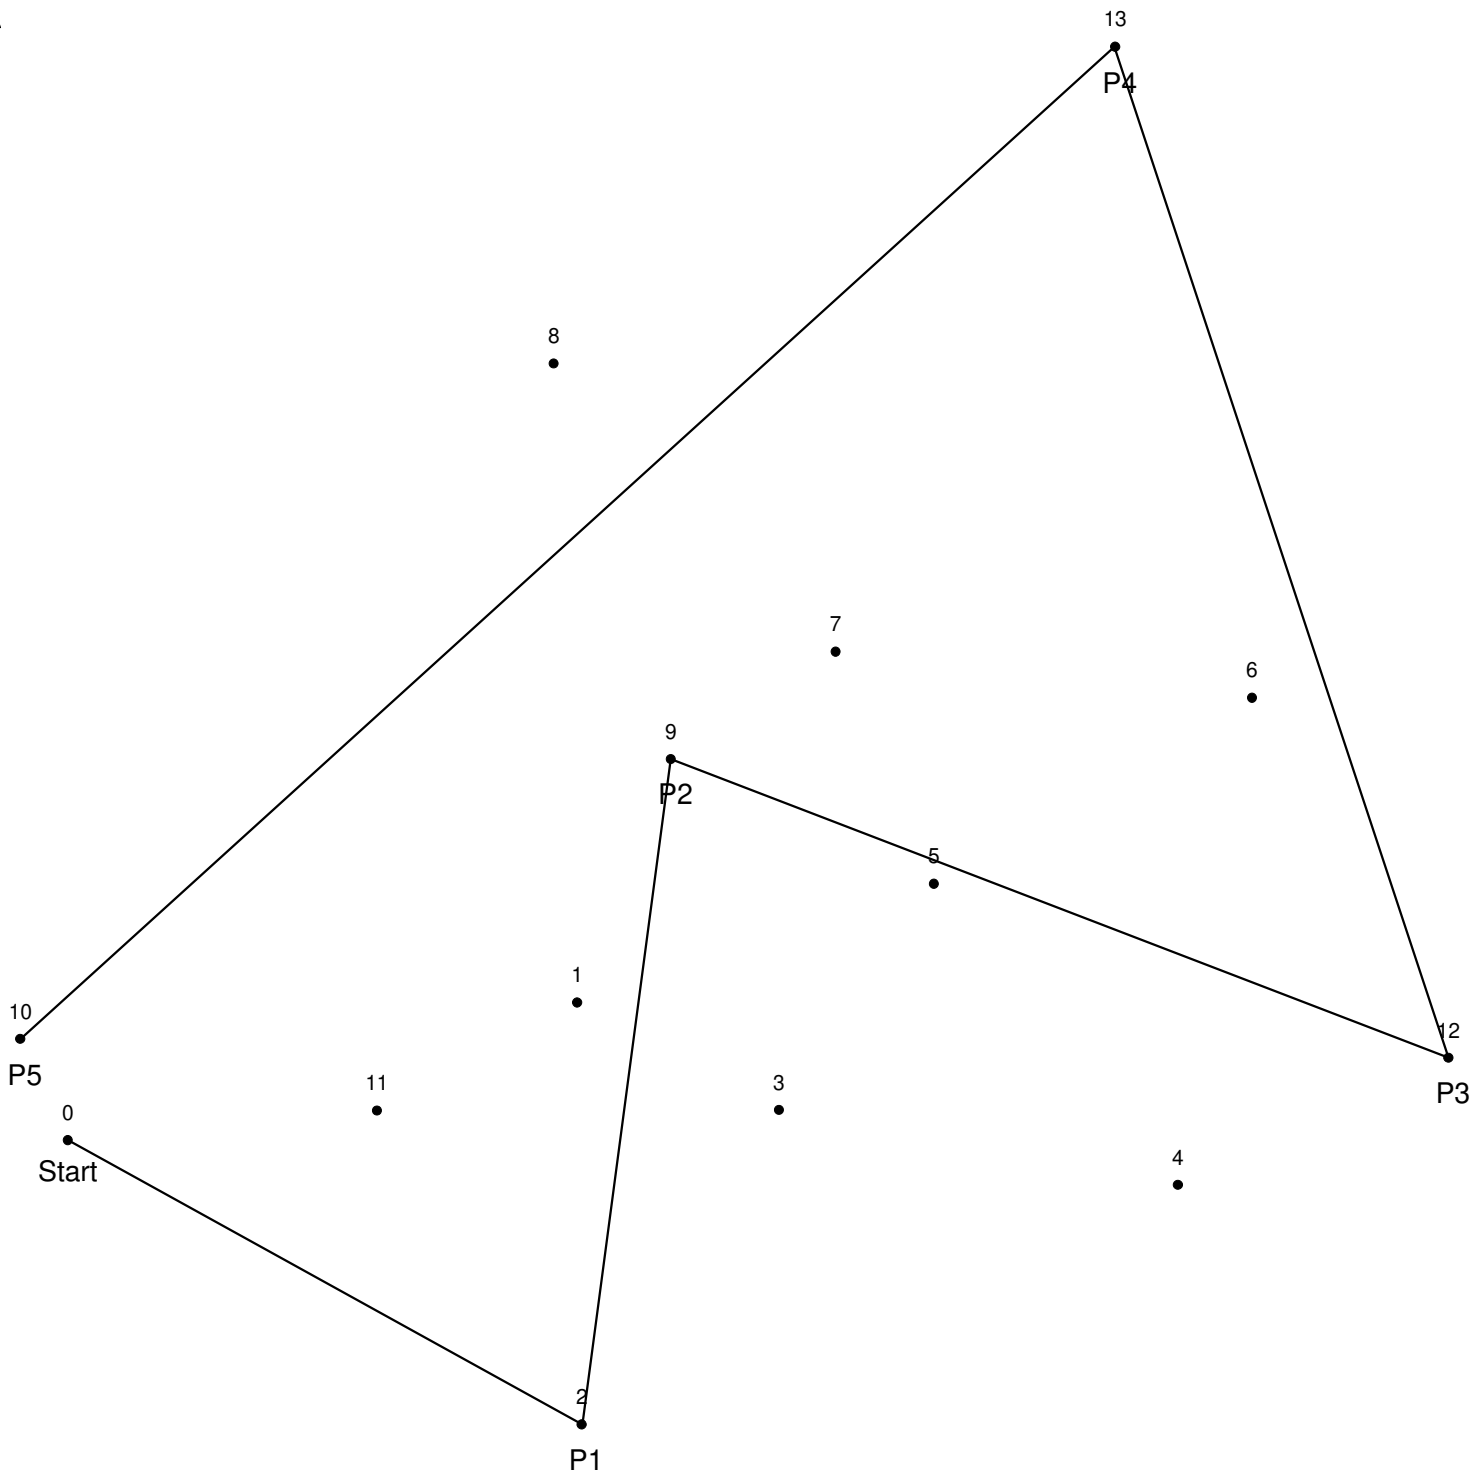

N

Start-P1	118,9 °	82,0 m
P1-P2	7,6 °	93,7 m
P2-P3	111,0 °	116,3 m
P3-P4	341,7 °	148,5 m
P4-P5	227,8 °	206,2 m